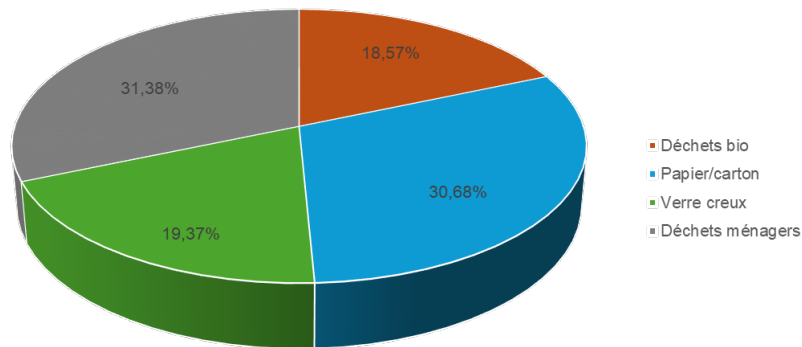

SYNDICAT INTERCOMMUNAL POUR LA GESTION DES DÉCHETS

En automne 2020, le SIDE C a introduit, en complément des collectes existantes pour le papier/carton et les déchets ménagers, une collecte porte-à-porte par le biais de poubelles à deux roues pour les déchets bio et le verre creux. Cette offre supplémentaire a amené la répartition suivante pour les 169'184 poubelles au total dans l'ensemble des communes – membres :

Le SIDE C lutte, à l'instar d'autres secteurs, avec diverses hausses de prix des dernières années, de sorte qu'il n'est actuellement plus possible de couvrir toutes les dépenses relatives aux collectes porte-à-porte moyennant les tarifs décidés en 2015.

De ce fait, le SIDE C informe qu'à partir du **1^{er} juillet 2024** de nouveaux tarifs pour la collecte porte-à-porte des déchets ménagers entreront en vigueur :

	poubelle	60 litres	80 litres	120 litres	180 litres	240 litres	360 litres	80 litres (sac SIDE C)
	frais fixes par an (€)		137,60	169,60	235,20	324,80	392,00	531,20
frais par vidage (€)		2,77	3,42	4,75	6,24	7,92	10,69	10,00

Les tarifs pour la collecte séparée par le biais de la poubelle bleue (papier/carton), la poubelle verte (verre creux) et la poubelle brune (bio) restent gratuits pour les volumes suivants :

Poubelle		Gratuit par an
	bleue (papier/carton)	1 fois poubelle 120 litres ou 1 fois poubelle 240 litres
	verte (verre creux)	1 fois poubelle 120 litres
	brune (bio)	1 fois poubelle 60 litres (volumes possibles 60 litres, 120 litres ou 240 litres)