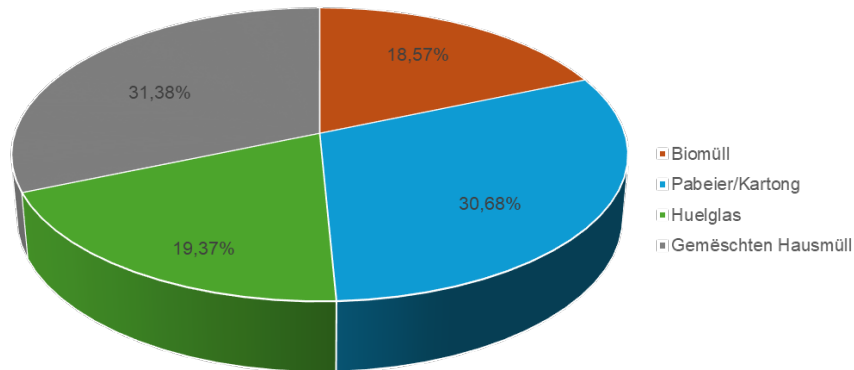

SYNDICAT INTERCOMMUNAL POUR LA GESTION DES DÉCHETS

Am Hierscht 2020 huet de SIDE C an all senge Membergemengen, zousätzlech zu de besteoende Sammlunge vu Pabeier/Kartong a gemëschtem Hausmüll, eng Sammlung fir Biomüll an Huelglas doheem iwwer zweeriedreg Dreckschëschtchen erméiglecht. Dës zousätzlech Offer un Dreckschëschtchen huet mat sech bruecht, dass d'Verdeelung vun den insgesamt 169.184 Dreckschëschtchen an all de Membergemenge follgendermoossen ausgesäit:

De SIDE C huet, wéi aner Secteuren och, mat de verschiddene Präisdeierechten aus de leschte Joren ze kämpfen, esou dass et net méi méiglech ass, mat der Tarifikatioun, wéi se 2015 decidéiert ginn ass, déi lafend Käschtchen vun der Haus-zu-Haus-Sammlung ze decken.

Dofir informéiert de SIDE C, dass ab dem **1. Juli 2024** nei Tariffer fir d'Sammlung vum gemëschten Hausmüll doheem an der groer Dreckschëscht gëllen.

	Dreckschëscht	60 Liter	80 Liter	120 Liter	180 Liter	240 Liter	360 Liter	80 Liter (SIDE C Tut)	
	Fix Käschtchen pro Joer (€)		137,60	169,60	235,20	324,80	392,00	531,20	-
Käschtchen pro Eidelmaachen (€)		2,77	3,42	4,75	6,24	7,92	10,69	10,00