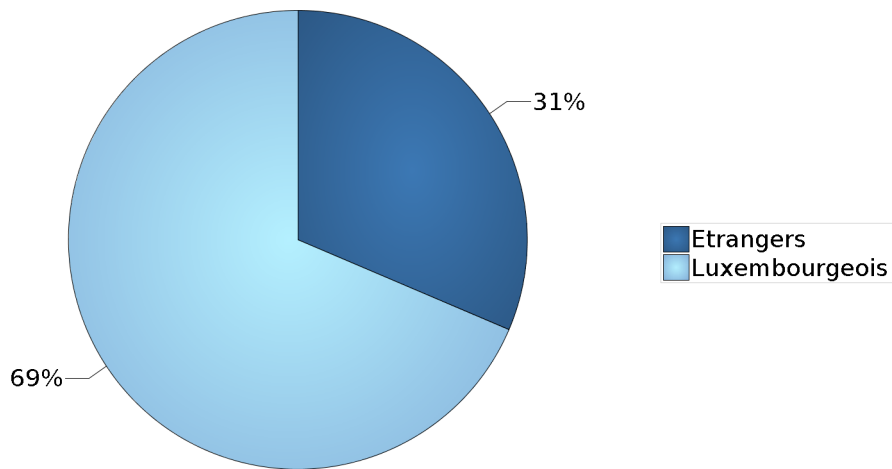

	Luxembourgeois-Etrangers	Habitants	%
1	Etrangers	1,003	31.42%
2	Luxembourgeois	2,189	68.58%
3	Total	3,192	100.00%

Habitants