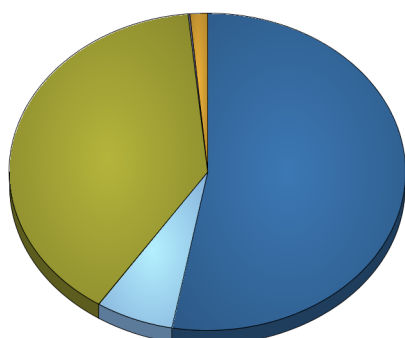

Habitants, masculin