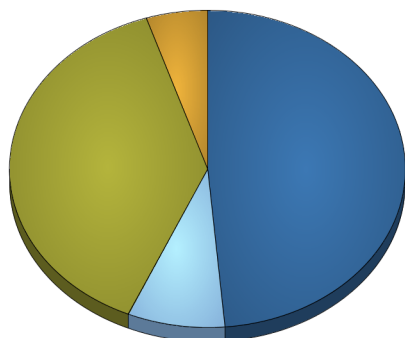

Etat Civil Stat	Habitants		<b>Total</b>
	Sexe féminin	masculin	
Célibataires	767	853	<b>1,620</b>
Divorcés	125	103	<b>228</b>
Mariés	607	633	<b>1,240</b>
Séparés		2	<b>2</b>
Veufs	79	23	<b>102</b>
<b>Total</b>	<b>1,578</b>	<b>1,614</b>	<b>3,192</b>