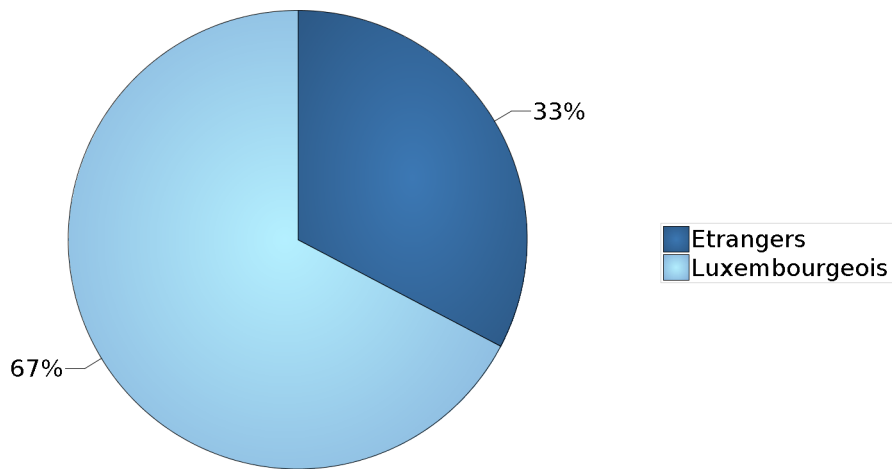

| | Luxembourgeois-Etrangers | Habitants | % |
|---|--------------------------|--------------|----------------|
| 1 | Etrangers | 1 018 | 32,71% |
| 2 | Luxembourgeois | 2 094 | 67,29% |
| 3 | Total | 3 112 | 100,00% |

Habitants