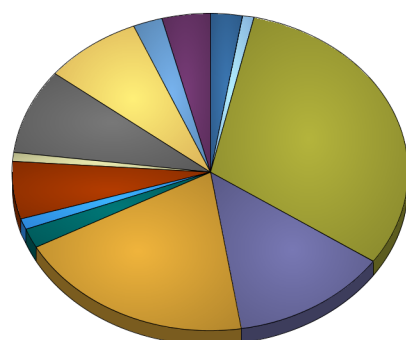

Localité	Habitants		
	Sexe féminin	masculin	<i>Total</i>
Bonnal	40	42	82
Dirbach	14	9	23
Eschdorf	472	478	950
Esch-sur-Sûre	196	226	422
Heiderscheid	299	346	645
Heiderscheidergrund	30	35	65
Hierheck	17	17	34
Insenborn	89	78	167
Lultzhausen	14	16	30
Merscheid	132	150	282
Neunhausen	122	122	244
Ringel	36	30	66
Tadler	60	42	102
Total	1 521	1 591	3 112