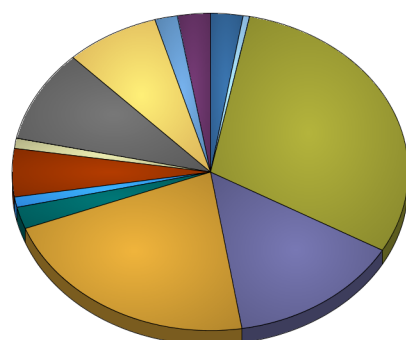

Habitants, masculin