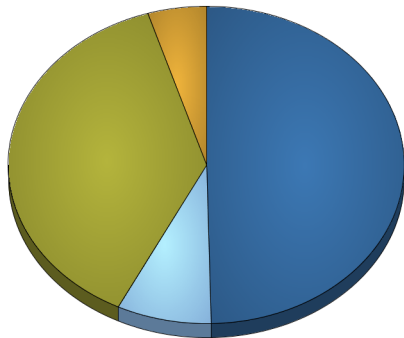

Etat Civil Stat	Habitants		Total
	Sexe féminin	masculin	
Célibataires	755	841	1 596
Divorcés	117	101	218
Mariés	576	625	1 201
Séparés		2	2
Veufs	73	22	95
Total	1 521	1 591	3 112

Habitants,féminin

Habitants,masculin