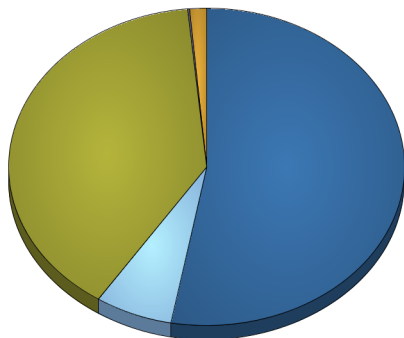

Etat Civil Stat	Habitants		Total
	Sexe féminin	masculin	
Célibataires	755	841	1 596
Divorcés	117	101	218
Mariés	576	625	1 201
Séparés		2	2
Veufs	73	22	95
Total	1 521	1 591	3 112

Habitants,féminin

Habitants,masculin